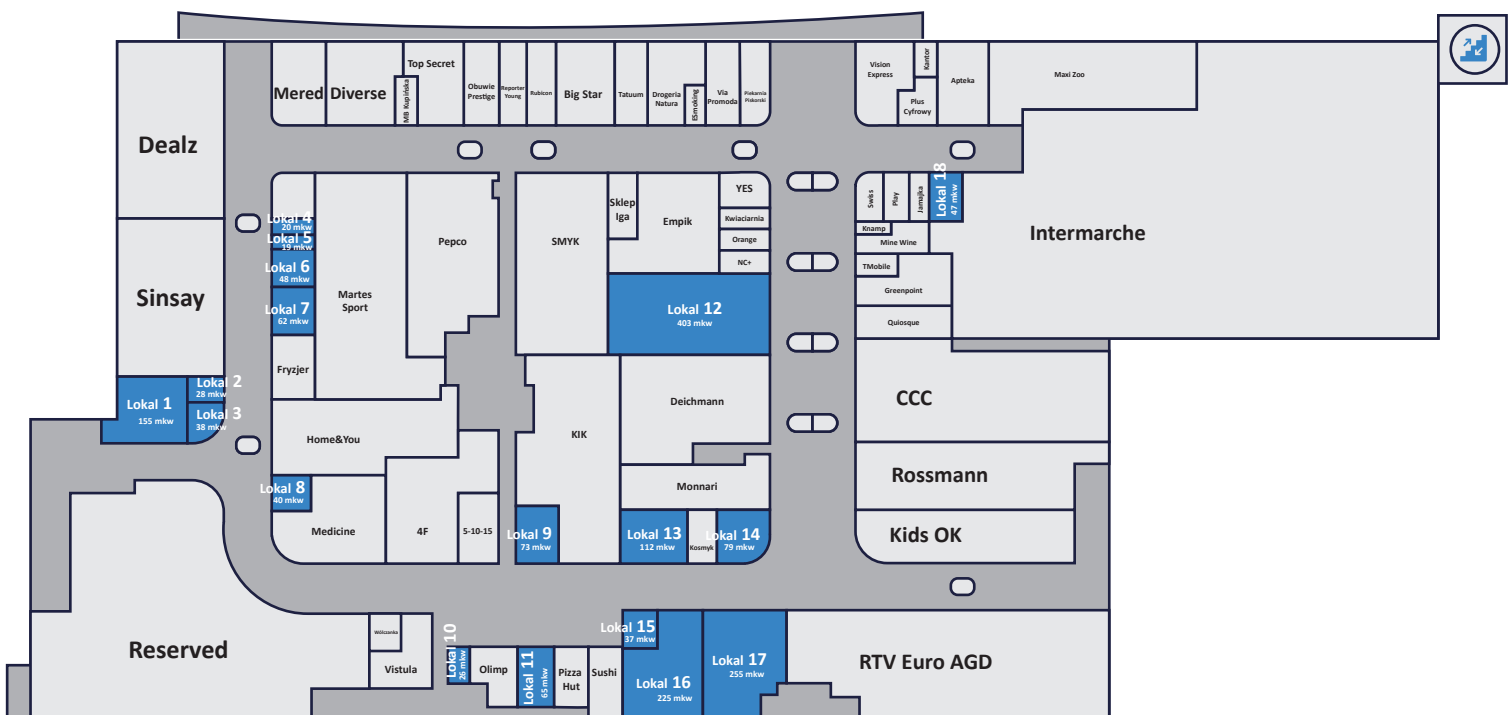

ul. Poznańska

ul. Poznańska 6,
 62-020 Swarzędz

LOKALE USŁUGOWO-HANDLOWE