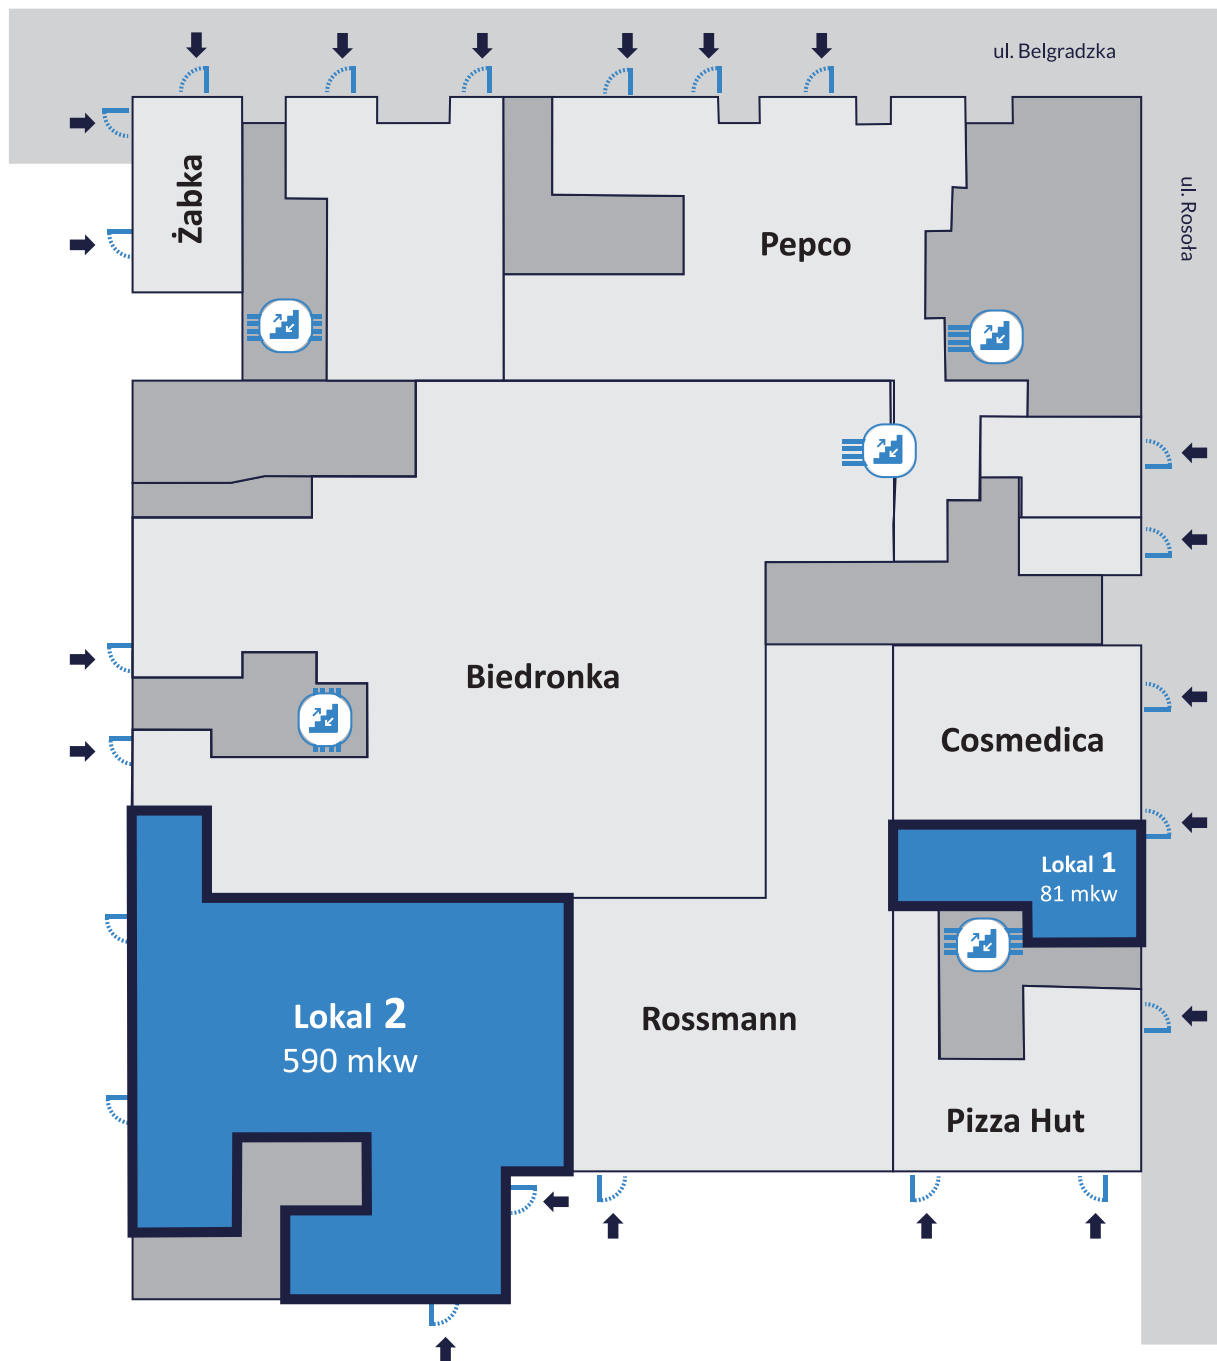

PARTER

róg ul. Belgradzkiej i ul. Rosoła,
02-793 Warszawa

LOKALE USŁUGOWO-HANDLOWE
POZIOM PARTERU